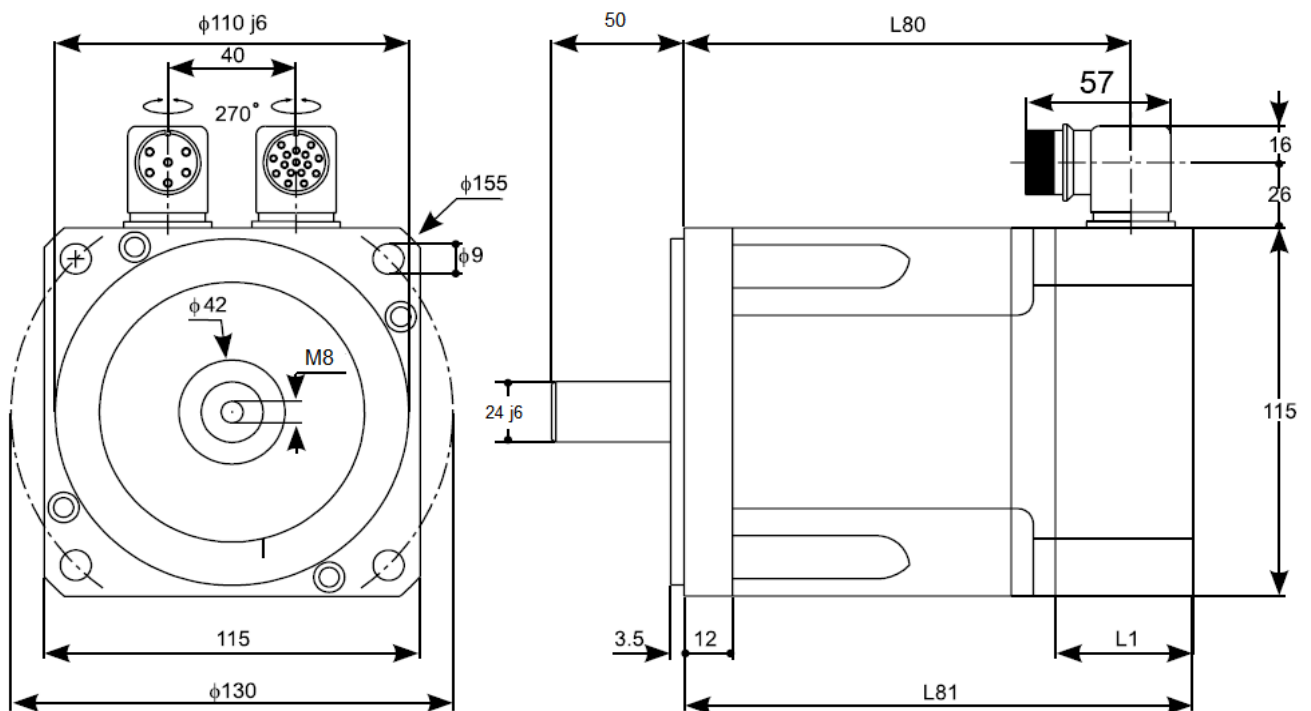

## MOTOR DIMENSIONS

DSM Size 4

4 - 11.3 Nm

dimensions in mm

Motor Type		DSM41		DSM42		DSM43	
Feedback Type		Encoder	Resolver	Encoder	Resolver	Encoder	Resolver
Without Brake	L80	137,5		177,5		217,5	
	L81	160,5		200,5		240,5	
With Brake	L80	186,5		226,5		246,5	
	L81	209,5		249,5		289,5	
L1		46					