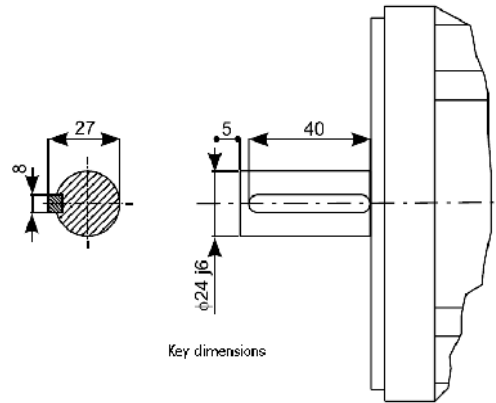

## MOTOR DIMENSIONS

DSM Size 4

4 - 11.3 Nm

dimensions in mm

Motor Type		DSM41		DSM42		DSM43	
Feedback Type		Encoder	Resolver	Encoder	Resolver	Encoder	Resolver
Without Brake	L80	137,5		177,5		217,5	
	L81	160,5		200,5		240,5	
With Brake	L80	186,5		226,5		246,5	
	L81	209,5		249,5		289,5	
L1		46					