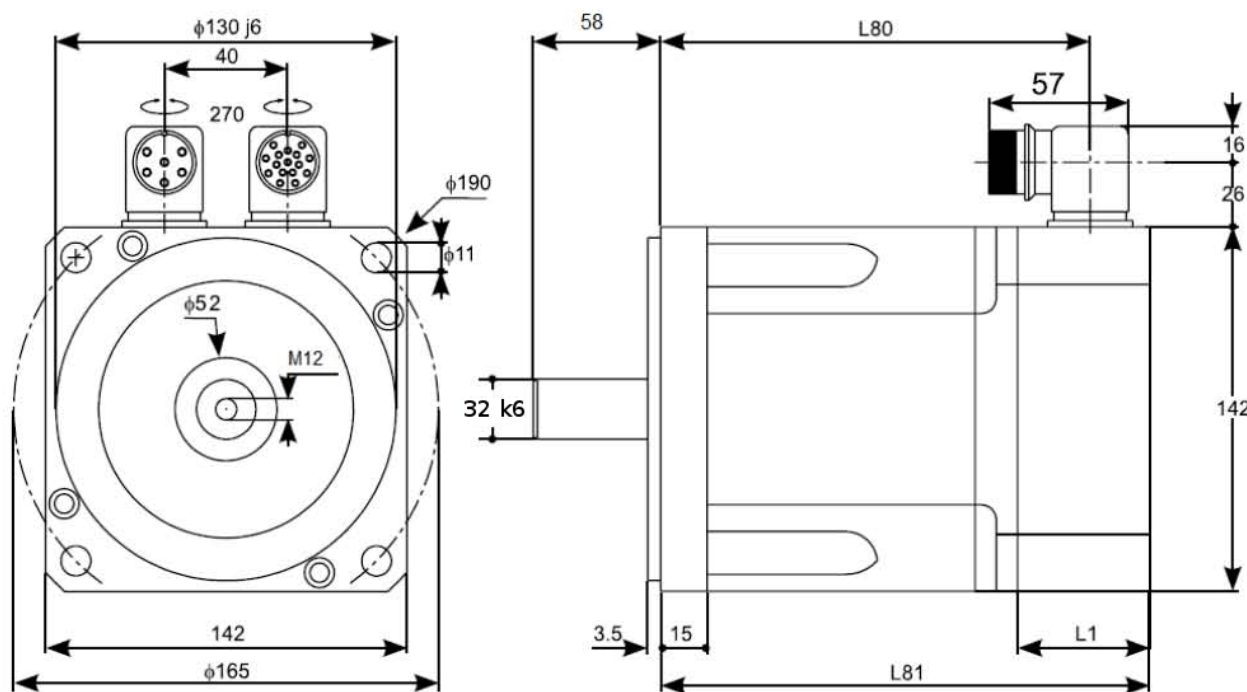

MOTOR DIMENSIONS

DSM Size 5

10 - 35Nm

Key dimensions

dimensions in mm

Motor Type		DSM51		DSM52		DSM53		DSM54	
Feedback Type		Encoder	Resolver	Encoder	Resolver	Encoder	Resolver	Encoder	Resolver
Without Brake	L80	167		217		267		317	
	L81	187		237		287		337	
With Brake	L80	220,5		270,5		320,5		370,50	
	L81	240,5		290,5		340,5		390,50	
	L1	40							