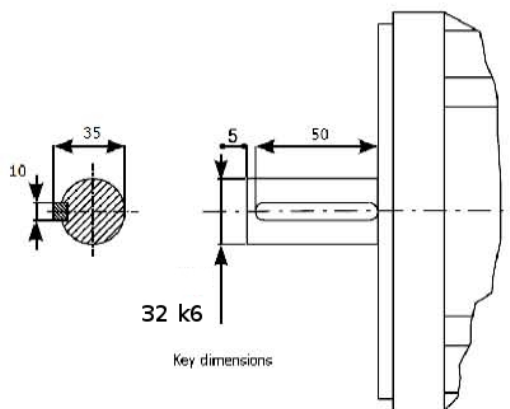

MOTOR DIMENSIONS

DSM Size 5

10 - 35Nm

Key dimensions

dimensions in mm

Motor Type		DSM51		DSM52		DSM53		DSM54	
Feedback Type		Encoder	Resolver	Encoder	Resolver	Encoder	Resolver	Encoder	Resolver
Without Brake	L80	167		217		267		317	
	L81	187		237		287		337	
With Brake	L80	220,5		270,5		320,5		370,50	
	L81	240,5		290,5		340,5		390,50	
	L1	40							