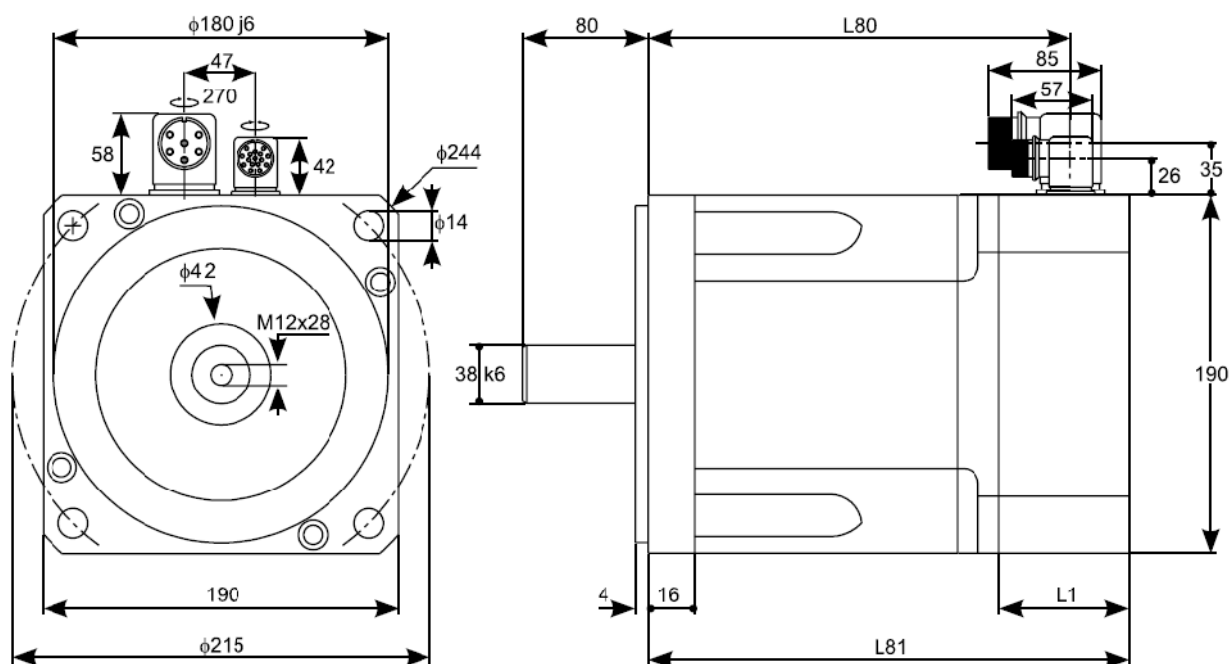

## MOTOR DIMENSIONS

### DSM Size 6

15 - 70 Nm

Key dimensions

dimensions in mm

Motor Type		DSM61		DSM62		DSM63		DSM64	
Feedback Type		Encoder	Resolver	Encoder	Resolver	Encoder	Resolver	Encoder	Resolver
Without Brake	L80	159,5		194,5		264,5		334,5	
	L81	183		218		288		358	
With Brake	L80	230		265		335		405	
	L81	253,5		288,5		358,5		428,5	
	L1	47							