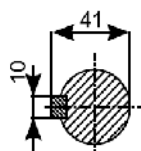

## MOTOR DIMENSIONS

### DSM Size 6

15 - 70 Nm

Key dimensions

dimensions in mm

Motor Type		DSM61		DSM62		DSM63		DSM64	
Feedback Type		Encoder	Resolver	Encoder	Resolver	Encoder	Resolver	Encoder	Resolver
Without Brake	L80	159,5		194,5		264,5		334,5	
	L81	183		218		288		358	
With Brake	L80	230		265		335		405	
	L81	253,5		288,5		358,5		428,5	
	L1	47							