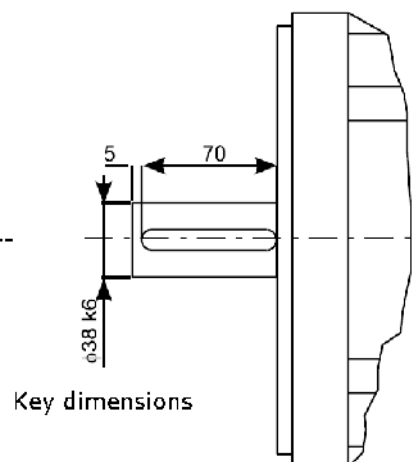

## MOTOR DIMENSIONS

### DSM Size 6

15 - 70 Nm

Key dimensions

dimensions in mm

Motor Type		DSM61		DSM62		DSM63		DSM64	
Feedback Type		Encoder	Resolver	Encoder	Resolver	Encoder	Resolver	Encoder	Resolver
Without Brake	L80	159,5		194,5		264,5		334,5	
	L81	183		218		288		358	
With Brake	L80	230		265		335		405	
	L81	253,5		288,5		358,5		428,5	
	L1	47							